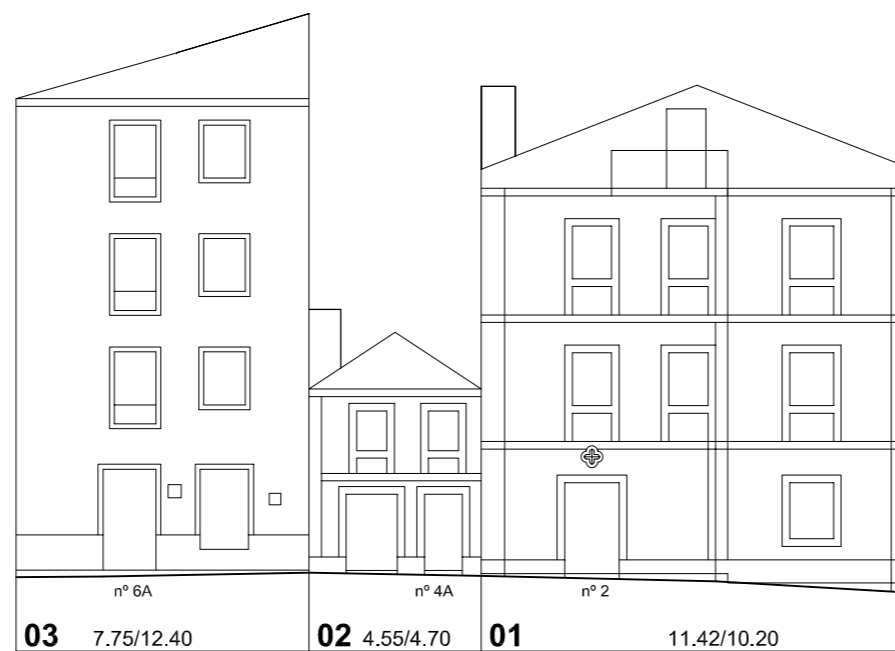

Rúa do Franco

Rúa Eduardo Chao

Rúa Méndez Núñez

Rúa do Funil

PLAN ESPECIAL DE PROTECCIÓN E REFORMA INTERIOR  
CASCO VELLO DE VIGO

PLANOS DE INFORMACIÓN  
TÍTULO:

ALZADOS. ESTADO ACTUAL. COUZADA 26659

CONSULTORA GALEGA, S.L.

RÚA SAN MARTIÑO, 3-B 36002 PONTEVEDRA TF. 986 85 89 57 FAX. 986 85 89 58 E-mail consultora@consultoragalega.com

FASE:  
APROB. DEFINITIVA

PLANO Nº  
**3.38**

ESCALA  
1/200

DATA:  
DECEMBRO 2006

Nº PARCELA      FRENTE PARCELA/ALTURA DE CORNIXA (COTAS EN METROS)