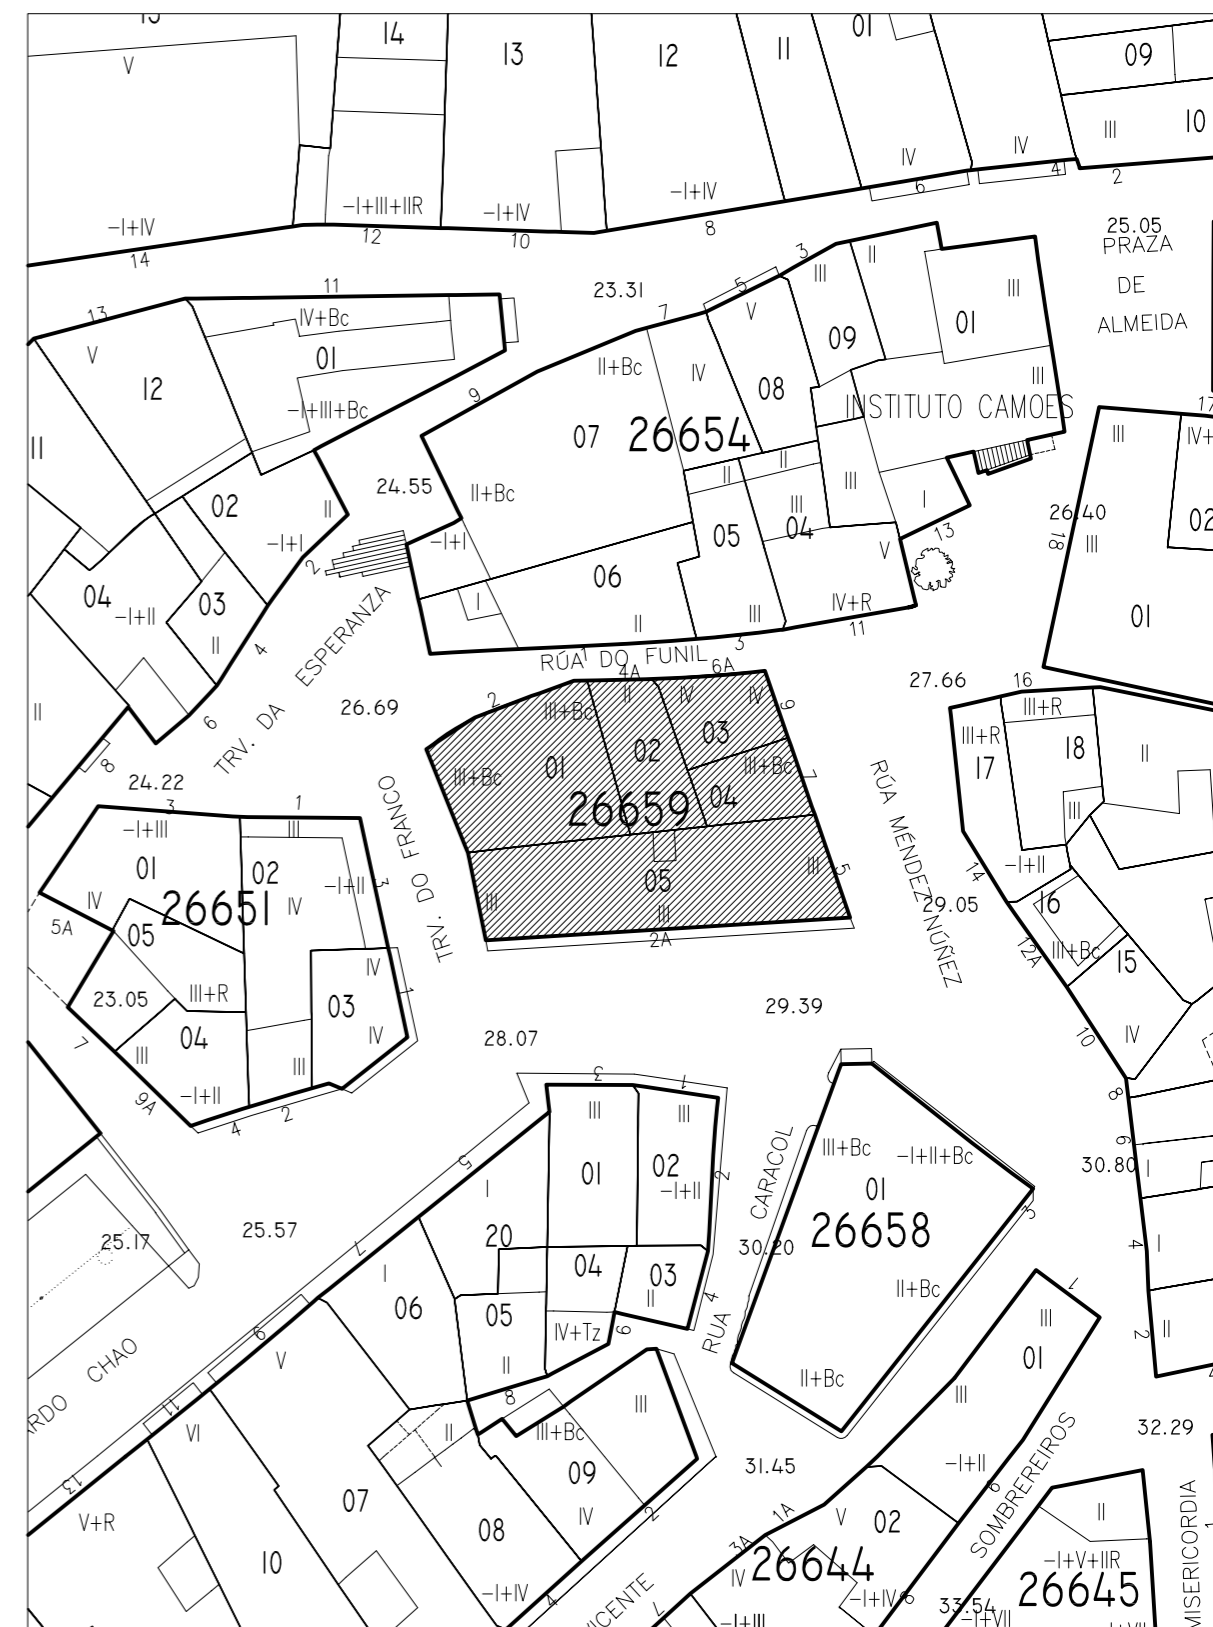

Rúa do Franco

Rúa Eduardo Chao

Rúa Méndez Núñez

Rúa do Funil

PLAN ESPECIAL DE PROTECCIÓN E REFORMA INTERIOR  
CASCO VELLO DE VIGO

PLANOS DE INFORMACIÓN  
TÍTULO:

ALZADOS. ESTADO ACTUAL. COUZADA 26659

CONSULTORA GALEGA, S.L.

RÚA SAN MARTIÑO, 3-B 36002 PONTEVEDRA TF. 986 85 89 57 FAX. 986 85 89 58 E-mail consultora@consultoragalega.com

FASE:  
APROB. DEFINITIVA

PLANO Nº  
**3.38**

ESCALA  
1/200

DATA:  
DECEMBRO 2006

Nº PARCELA      FRENTE PARCELA/ALTURA DE CORNIXA (COTAS EN METROS)